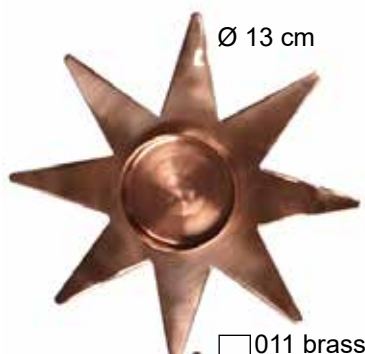

H 4 cm

46-751 10
 120 red

46-750 10
 120 red

H 7 cm

46-581 10
 120 red

46-5821 10
 120 red

46-6921 30
 120 red

46-6581 30
 102 white

46-705 30
 120 red

H 10 cm
Ø 8 cm

31-931 ⑥
 120 red
 004 zink

31-934 ⑥
 004 zink
 127 cocoa

31-925 ⑥ **31-926** ⑥
 004 zink 004 zink

Ø 6 cm

H 7,5 cm

31-971 ⑫
 011 brass
 102 white
 110 yellow

31-940 ⑫
 011 brass
 127 cocoa

H 6,5 cm

31-927 ⑫
 001 alumin.

H 9 cm

31-933 ⑫
 127 cocoa

H 15 cm

31-833 ⑥
 120 red

Ø 13 cm

011 brass

31-963 ⑫
 127 cocoa

H 8 cm Ø 5,5 cm

31-938 ⑫
 004 zink
 011 brass
 127 cocoa

H 9 cm

31-835 (set) ⑫
 127 cocoa

20-52 10
 199 gold

46-766 20
 117 orange
 118 d. orang