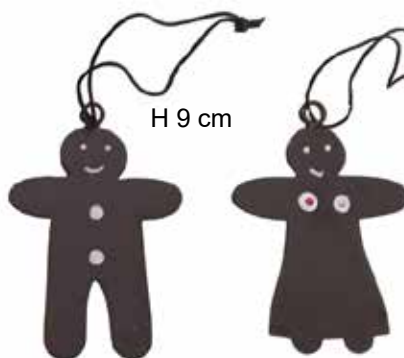

011 brass

31-963 ⑫
 127 cocoa

H 8 cm Ø 5,5 cm

31-938 ⑫
 004 zink
 011 brass
 127 cocoa

H 9 cm

31-835 (set) ⑫
 127 cocoa

20-52 10
 199 gold

46-766 20
 117 orange
 118 d. orang