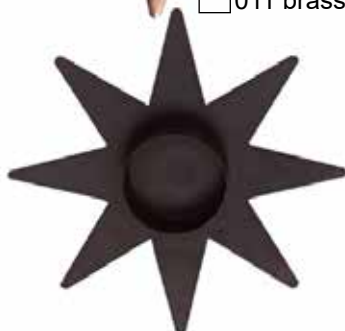

46-705 30
 120 red

H 10 cm
Ø 8 cm

31-931 ⑥
 120 red
 004 zink

31-934 ⑥
 004 zink
 127 cocoa

31-925 ⑥ **31-926** ⑥
 004 zink 004 zink

Ø 6 cm

H 7,5 cm

31-971 ⑫
 011 brass
 102 white
 110 yellow

31-940 ⑫
 011 brass
 127 cocoa

H 6,5 cm

31-927 ⑫
 001 alumin.

H 9 cm

31-933 ⑫
 127 cocoa

H 15 cm

31-833 ⑥
 120 red

Ø 13 cm

011 brass

31-963 ⑫
 127 cocoa

H 8 cm Ø 5,5 cm

31-938 ⑫
 004 zink
 011 brass
 127 cocoa

H 9 cm

31-835 (set) ⑫
 127 cocoa

20-52 10
 199 gold

46-766 20
 117 orange
 118 d. orang