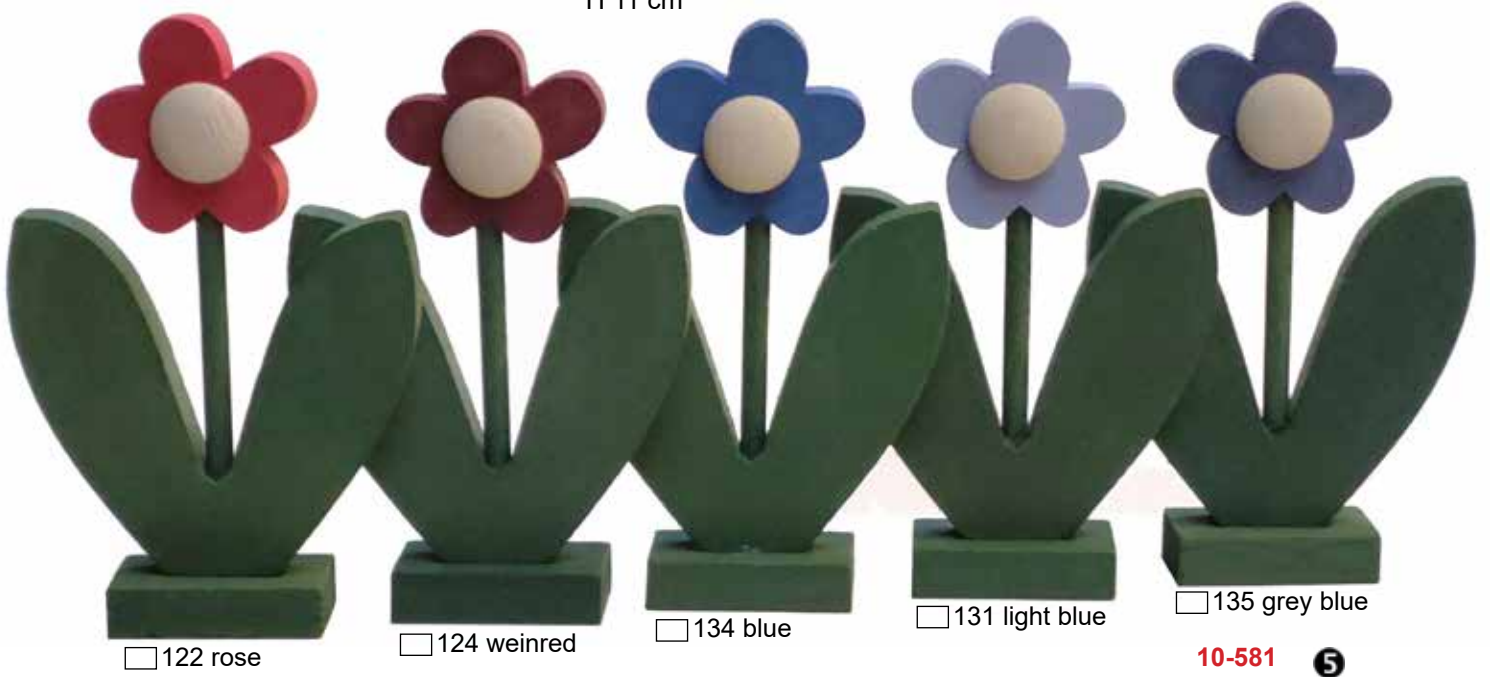

82 baby pink

83 powder

91 black

92 dark grey

96 light grey

H 21 cm

10-180 (set) 2

- 102 white
- 110 yellow
- 120 red
- 125 dark grey
- 999 black

H 11 cm

31-951 6

- 110 yellow
- 118 d. orange
- 140 lime

22x12 H 5 cm

31-729 8

- 110 yellow
- 118 d. orange

H 11 cm

H 12,5 cm

- 10-1489** ②
- 102 white
 - 110 yellow
 - 125 grey
 - 120 red

20-311 ④
 100 natural
 133 light blue

46-595 ④
 117 orange
 135 blue

20-3596 ④
 110 yellow
 120 red
 128 light grey
 134 blue

46-1180 ④
 110 yellow
 125 dark grey
 999 black