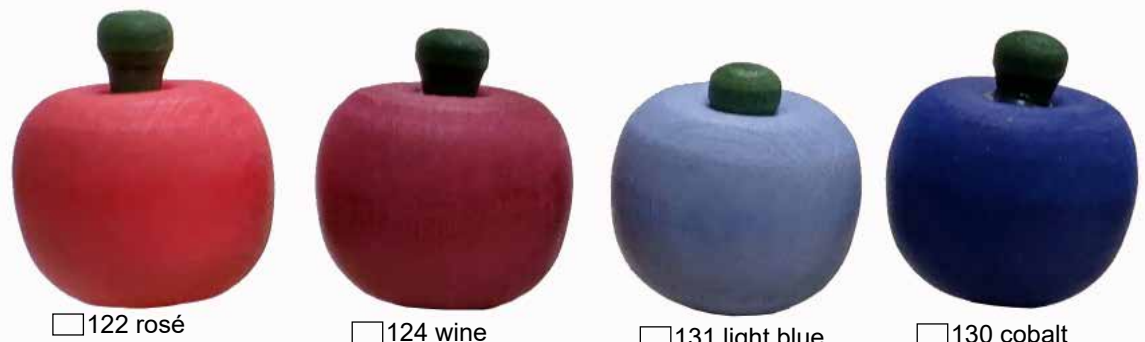

□ 102 white

□ 110 yellow

□ 117 orange

- 46-324** ④
- 127 brown
- 130 blue

□ 121 rose

□ 128 red lilac

□ 126 lilac

□ 127 light lilac

□ 125 grey

□ 120 red

□102 white

□110 yellow

□117 orange

□120 red

□122 rosé

□124 wine

□131 light blue

□130 cobalt

46-239 ④

H 4,5 cm

□102 white

□117 orange

46-383 ④

□131 light blue