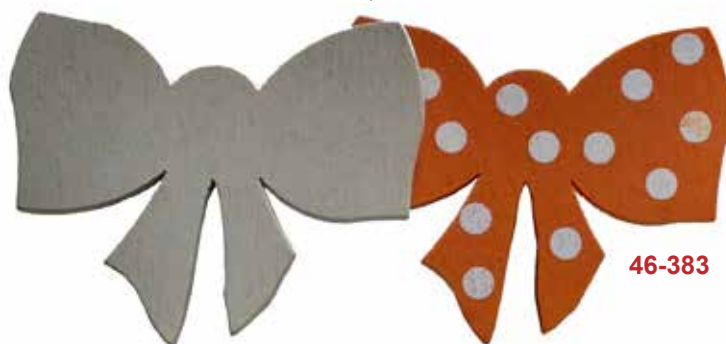

□131 light blue

□130 cobalt

46-239 ④

H 4,5 cm

□102 white

□117 orange

46-383 ④

□131 light blue