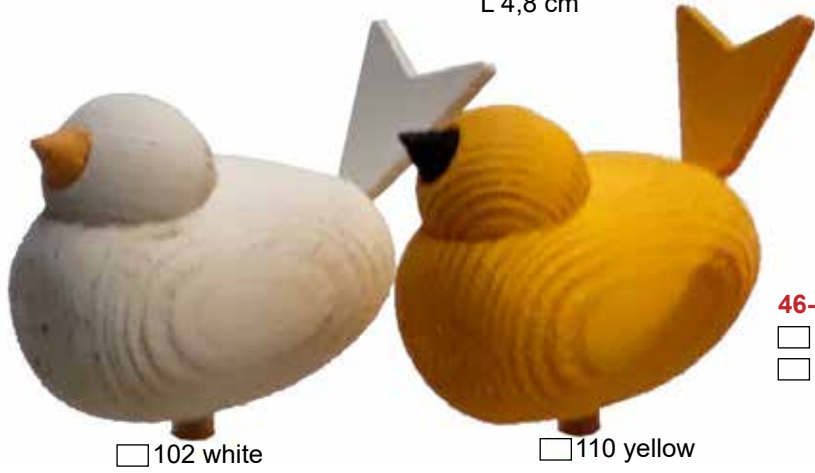

- 102 white
- 924 dark red

131 light blue

135 dark blue

130 cobalt

46-598

4

L 4,8 cm

□ 102 white